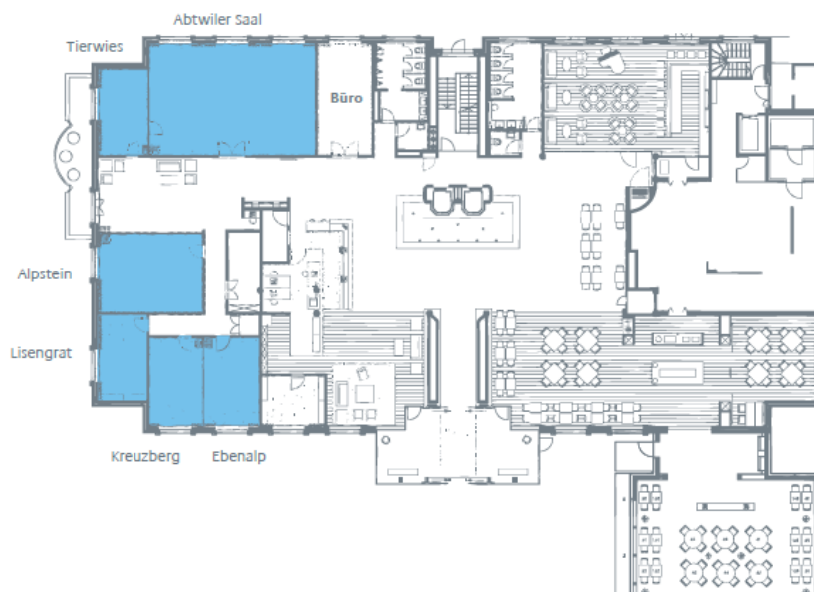

## Räume und Bestuhlungsmöglichkeiten

In der Seminar- und Tagungspauschale ist die Raummiete inbegriffen.

Unsere inspirativen Eigenschaften zeigen sich bereits in der verkehrsgünstigen Lage im Dreiländereck Deutschland, Österreich, Schweiz. Sie setzen sich fort in wandelbaren Räumlichkeiten mit moderner Businessinfrastruktur sowie einem kompetenten wie erfahrenen Team, das Sie in allen Eventfragen professionell berät und betreut. Nicht zuletzt finden Sie bei uns nebst kulinarischen Genüssen auch energie- und kraftspendende Erholungsmöglichkeiten in unserem Sport-, Bade- und Entspannungsbereich.

### Technische Einrichtungen

- Decken-Beamer
- DVD-Player
- magnetische Wände
- Projektionswand
- Beleuchtung regulierbar und Verdunklung möglich
- Flipchart
- Telefon
- Breitband (ADSL)
- Pinnwand

### Tischgrößen

- 70x140 cm
- 75x150 cm

### Abtwiler Saal

- Höhe: 2,61 m
- Eingangstüre: 1,77 x 1,97 m
- vollklimatisiert
- Steckdose 380 V
- Mikrofon, Lautsprecher
- Eingebauter Decken-Beamer