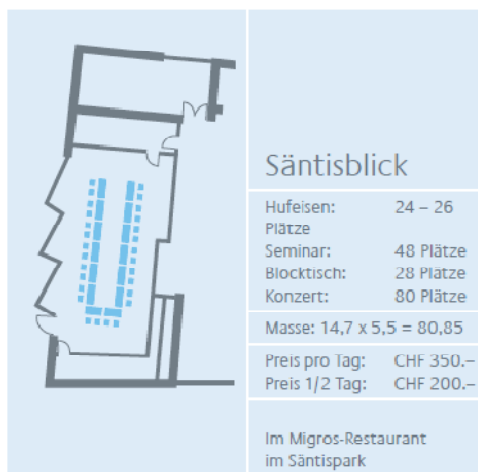

Säntisblick

Hufeisen:	24 – 26 Plätze
Seminar:	48 Plätze
Blocktisch:	28 Plätze
Konzert:	80 Plätze
Masse:	14,7 x 5,5 = 80,85
Preis pro Tag:	CHF 350.–
Preis 1/2 Tag:	CHF 200.–

Im Migros-Restaurant
im Säntispark