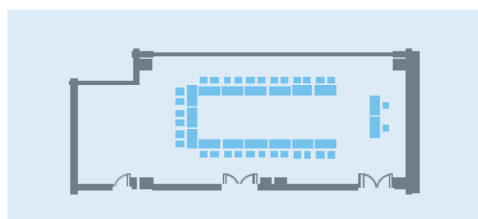

Tierwies & Abtwiler Saal			
Hufeisen:	30 Plätze	Masse:	17 x 7,6 = 104,6 m²
Seminar:	48 Plätze	Preis pro Tag:	CHF 450.–
Blocktische:	38 Plätze	Preis 1/2 Tag:	CHF 320.–
Konzert:	128 Plätze